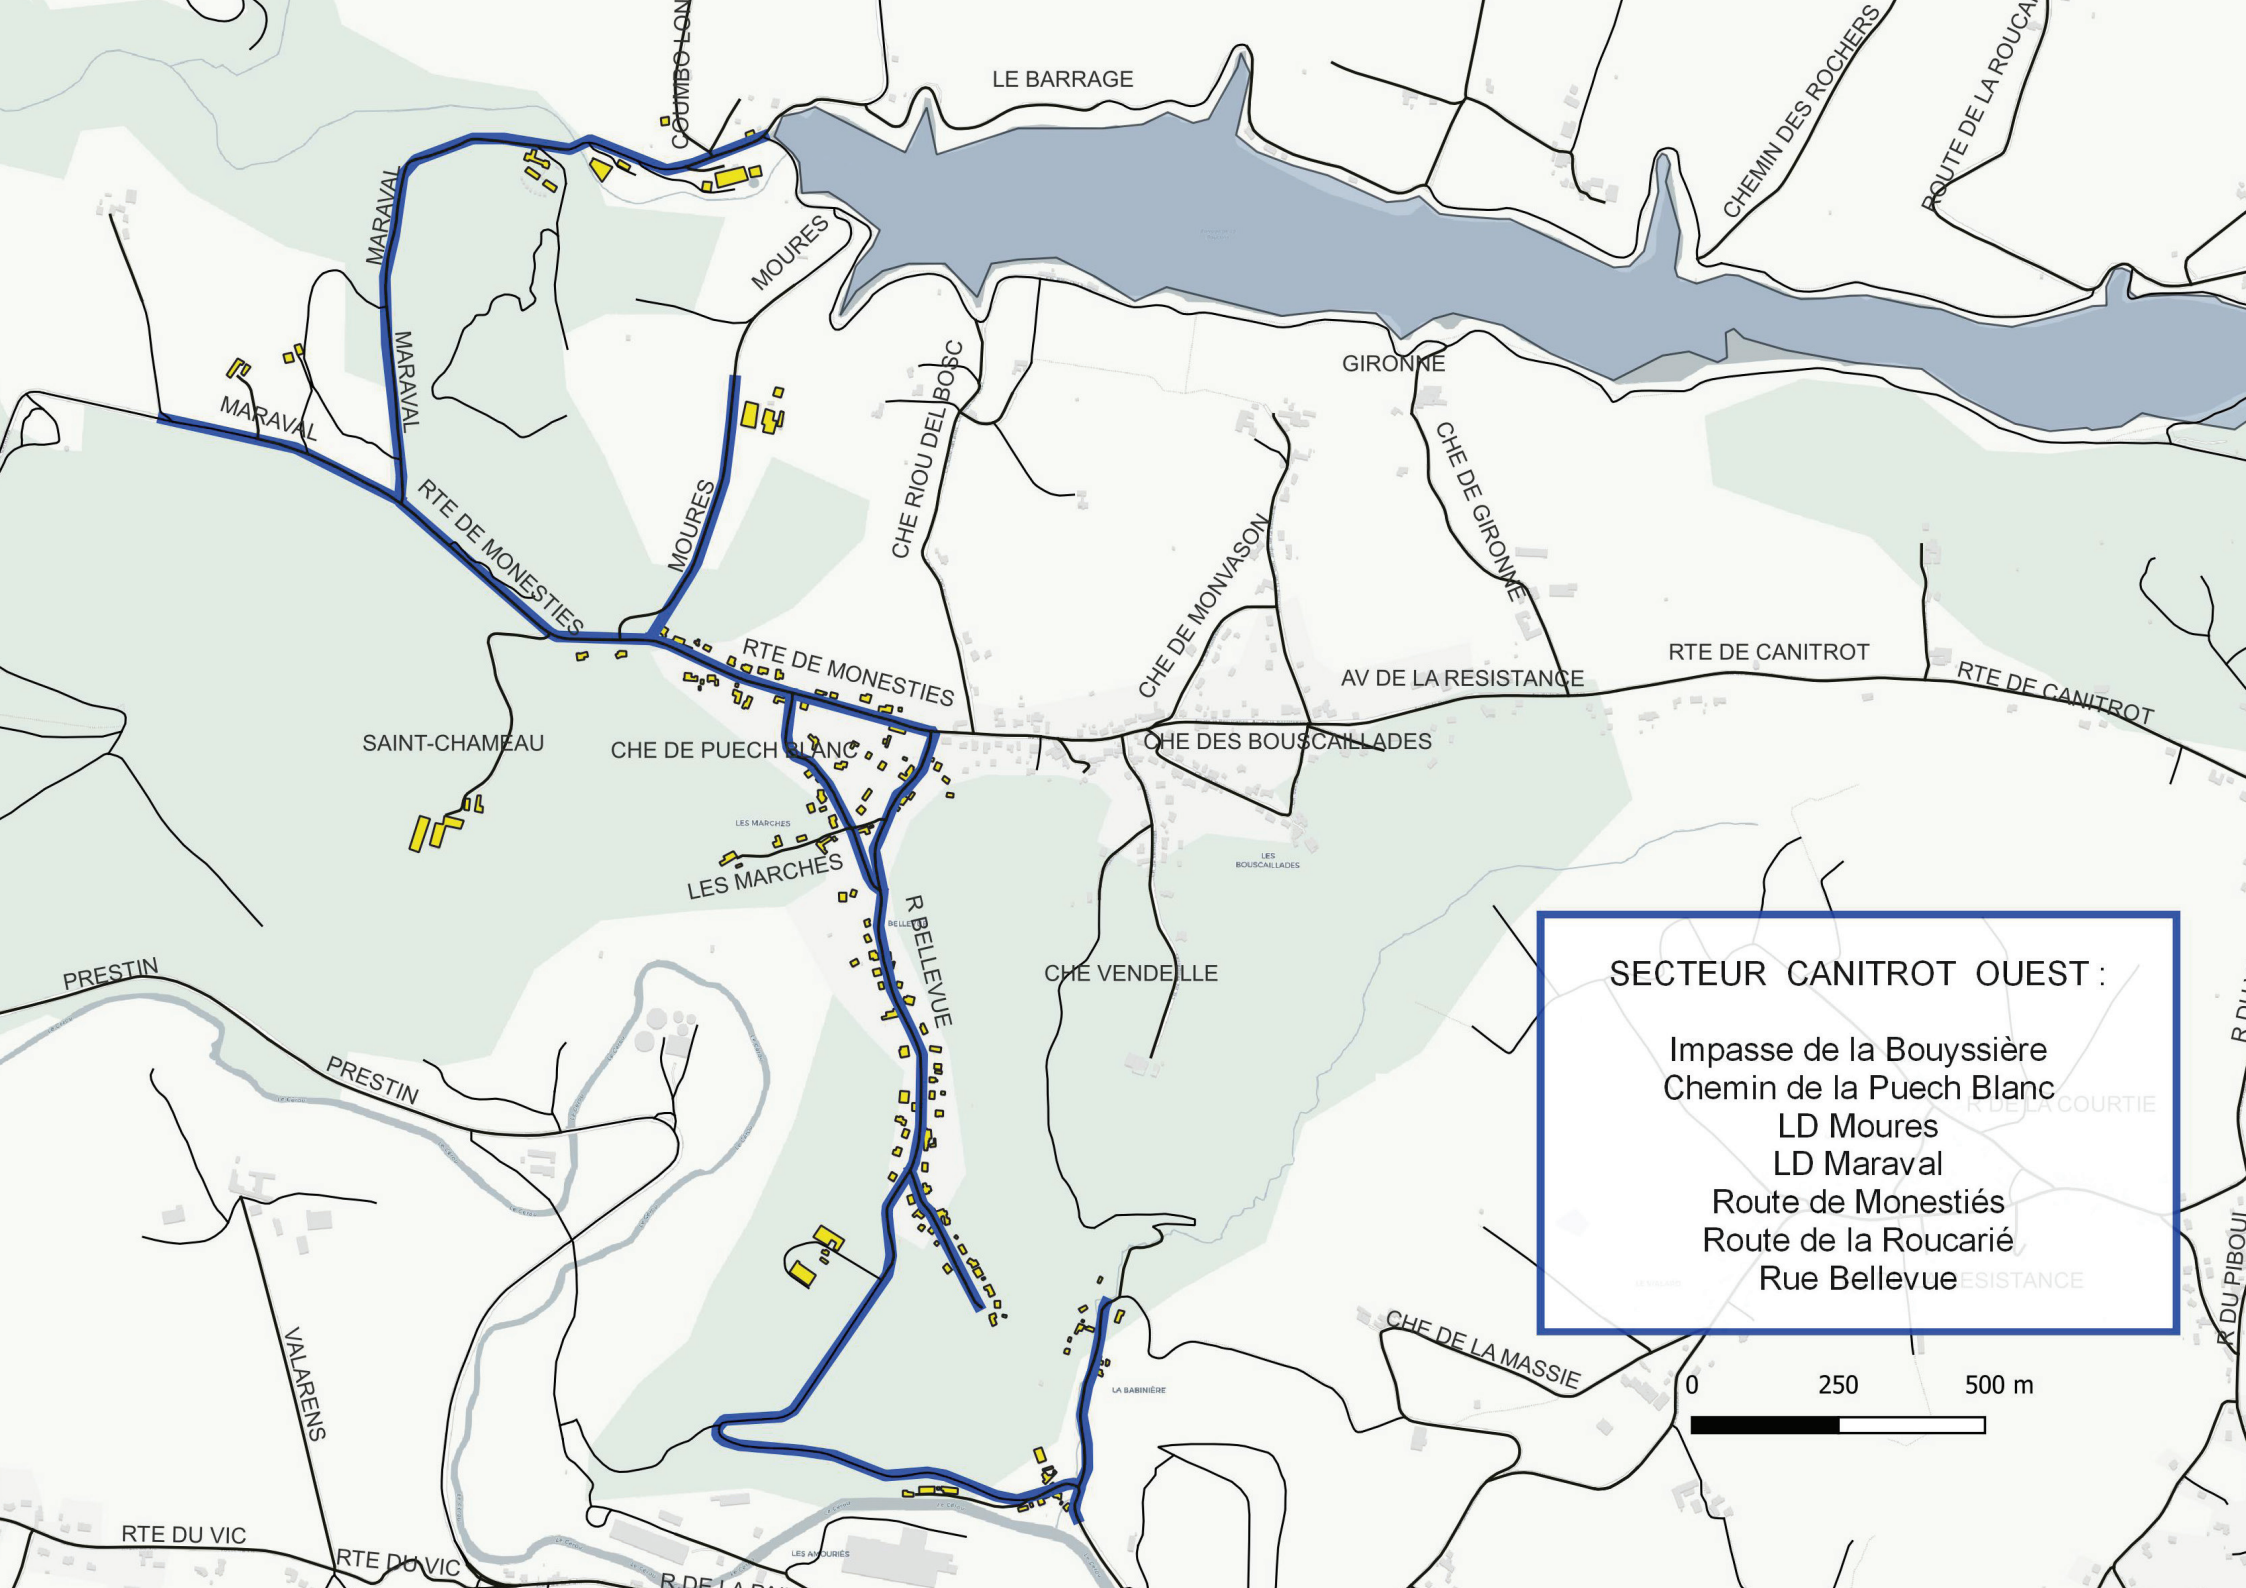

Présentez votre conteneur en bordure de trottoir, poignée côté route.
Sortez vos bacs la veille de la collecte, à partir de 20h.

Le camion qui assure la collecte de vos déchets est équipé d'une benne double afin de collecter la poubelle noire d'un côté et la poubelle jaune de l'autre côté.

Communauté de Communes Carmausin-Ségala

SECTEUR CANITROT OUEST :

- Impasse de la Bouyssière
- Chemin de la Puech Blanc
- LD Moures
- LD Maraval
- Route de Monestiés
- Route de la Roucarié
- Rue Bellevue