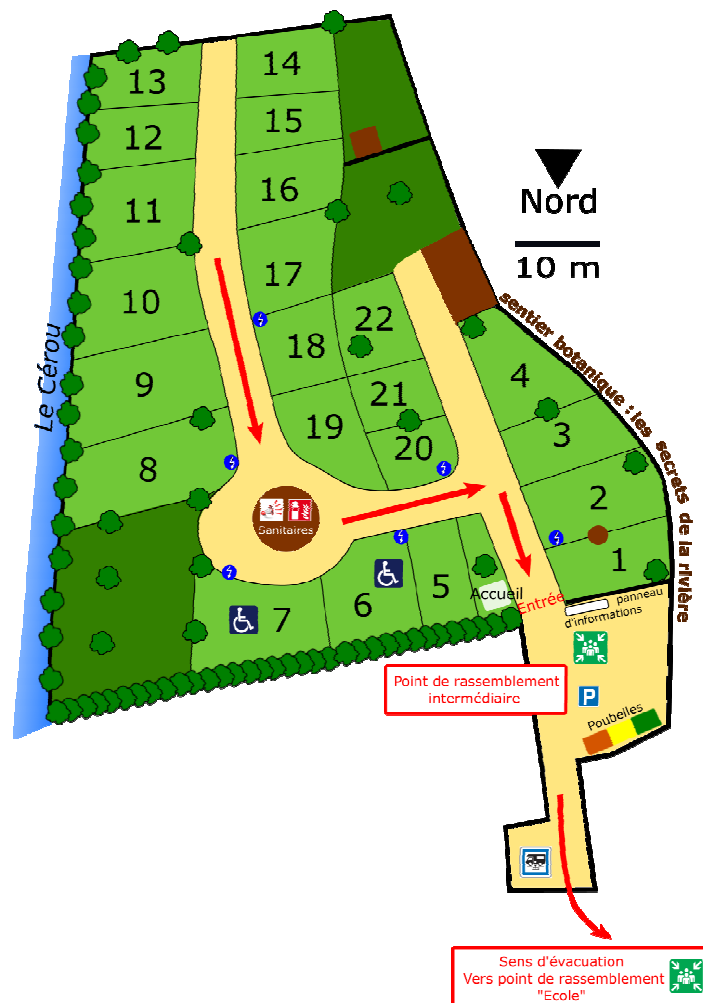

CONSIGNES DE SÉCURITÉ, D'ALERTE ET D'ÉVACUATION : EN CAS D'INCENDIE

Si vous êtes le témoin d'un début d'incendie :

- 1- Gardez votre calme
- 2- Combattez l'incendie avec un extincteur ou un tuyau raccordé à un poste d'eau
- 3- Attaquez les flammes par le bas
- 4- Alerte les sapeurs-pompiers (18)
- 5- Faites prévenir immédiatement la direction du camping