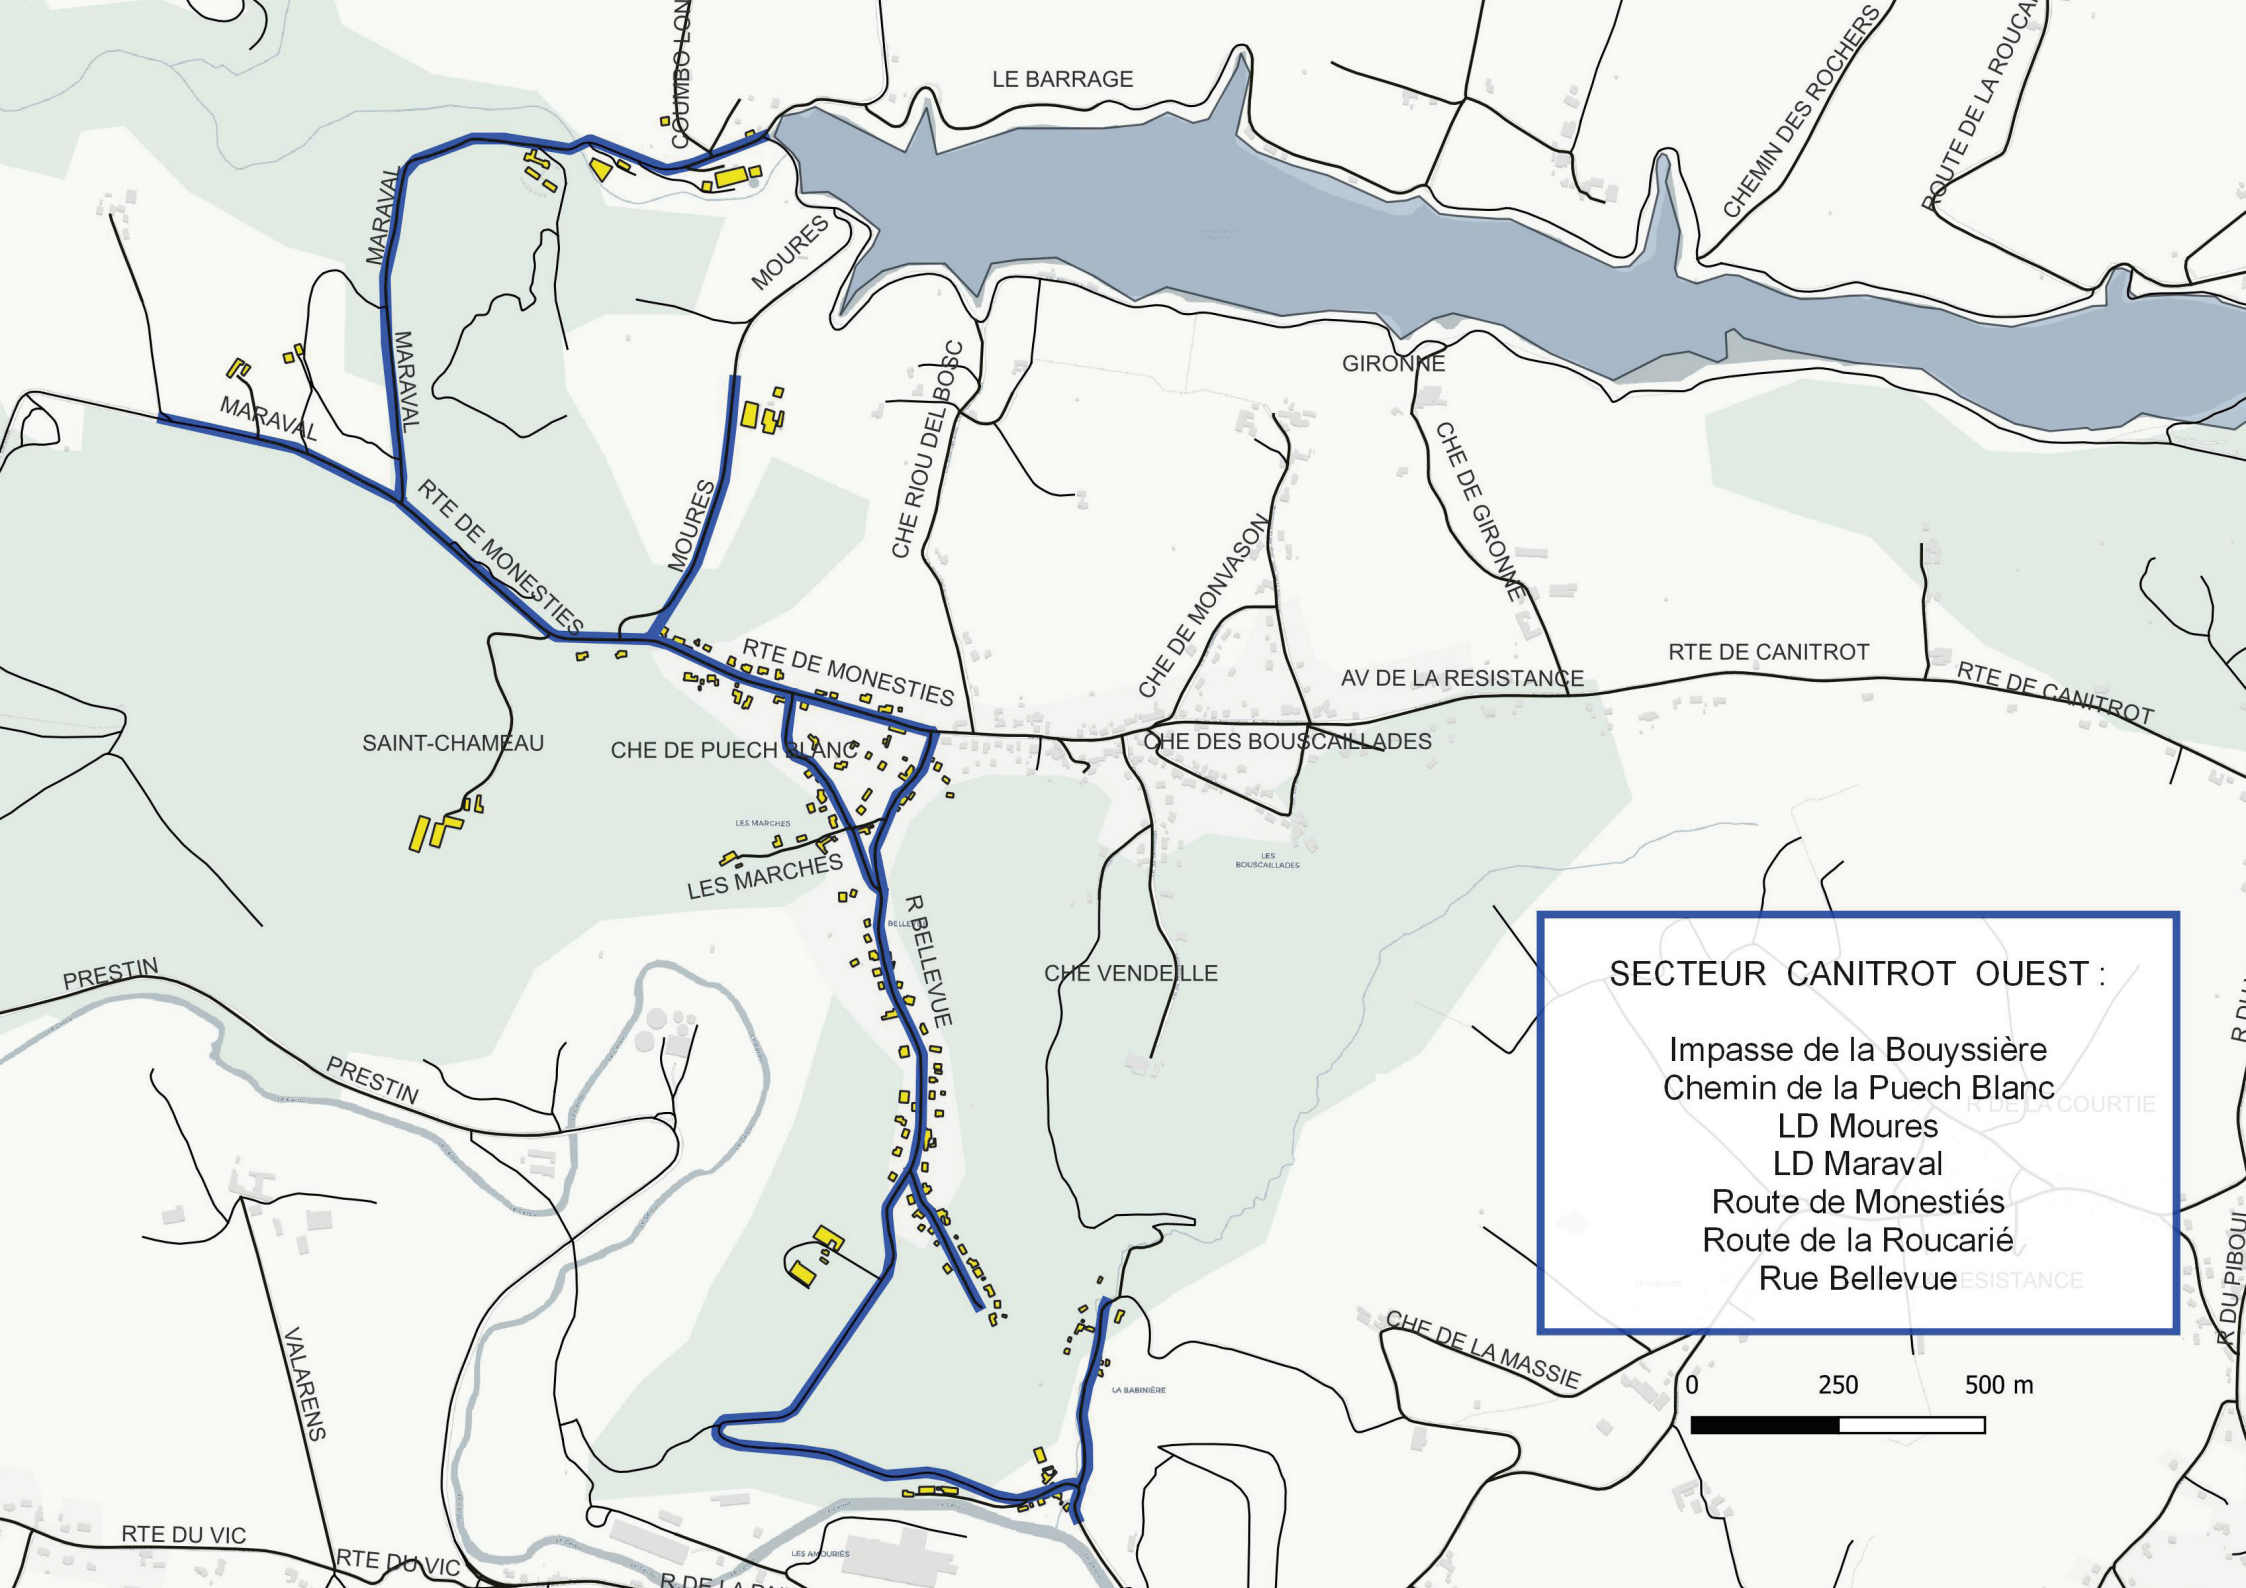

# Calendrier 2023 de collecte des déchets

**i** À PARTIR DU MOIS D'AVRIL Afin d'équilibrer les tournées de votre secteur, les déchets du hameau de Canitrot vont être collectés selon deux calendriers différents : **Canitrot OUEST - route de Monestiés** et **Canitrot EST - avenue de la Résistance**. Le camion qui assure cette nouvelle tournée est équipé d'une benne double afin de collecter la poubelle noire d'un côté et la poubelle jaune de l'autre côté.

### Canitrot OUEST - Route de Monestiés

Collecte sélective EN VRAC  
1 semaine sur 2  
dans le conteneur jaune

Présentez votre conteneur en bordure de trottoir, poignée côté route.  
Sortez vos bacs la veille de la collecte, à partir de 20h.

Restez informés et suivez sur notre page Facebook :  
Communauté de Communes Carmausin-Ségala

**SECTEUR CANITROT OUEST :**

- Impasse de la Bouyssière
- Chemin de la Puech Blanc
- LD Mounes
- LD Maraval
- Route de Monestiés
- Route de la Roucarié
- Rue Bellevue